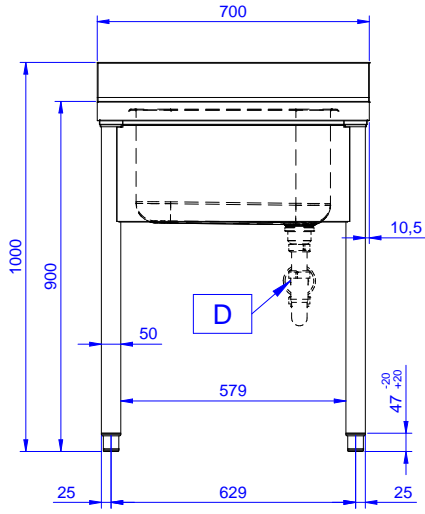

Tek evyeli tezgah
(500x600x300mm) - 700mm

Ana Özellikler

- Tezgahın sağlamlığı, stabilitesi ve güvenilirliği doğru olarak test edilmiştir.

Konstruksiyon

- 10 mm yarıçaplı köşeli ve 13 mm derinlikte 100 mm yükseklikte sırt.
- 50 mm çapında yuvarlak bacaklar 304 AISI paslanmaz çeliktir, yüksekliği +0/-40 mm ayarlanabilir.
- Ön kesiti 50 mm yükseklikte 304 AISI paslanmaz çelik taban rafı; zeminden 200 mm yukarda özel yivlere oturtularak monte edilir.
- Demonte olarak teslim edilir.
- Her ihtiyaca uygun farklı musluk mevcuttur.
- Tamamen AISI 304 paslanmaz çelikten yapılmış ağır hizmet tipi konstrüksiyon maksimum dayanıklılık sağlar.

Opsiyonel Aksesuarlar

- 4'lü tekerlek kiti, 2'si frenli, çap 100 mm, Premium PNC 855288
- Dirsek kontrollü batarya ¾", kuğu boyunlu, tek gövdeli PNC 855322
- Dirsek kontrollü batarya ¾", kısa kuğu boyunlu, tek gövdeli PNC 855323
- Ayak pedallı, kuğu boyunlu batarya (sıcak-soğuk su girişi) ¾" PNC 855328
- Tekli plastik sifon 2" PNC 895313

Onay: _____

Experience the Excellence
www.electroluxprofessional.com
professional@electroluxprofessional.com

Ön

Yan

D = Drenaj

Üst

Temel bilgiler:

Dış boyutlar, Genişlik: 133104 (LG716EN)	700 mm
Dış boyutlar, Derinlik:	700 mm
Dış boyutlar, Yükseklik:	900 mm
Sırt boyutları, Yükseklik:	100 mm
Sırt boyutları, Derinlik:	13 mm
Sırt boyutları, Yarı Çap:	R=10
Evyeye sayısı:	1
Evyeye boyutları:	500x500xH300
Üst tabla kalınlığı:	50 mm
Net ağırlık:	20 kg