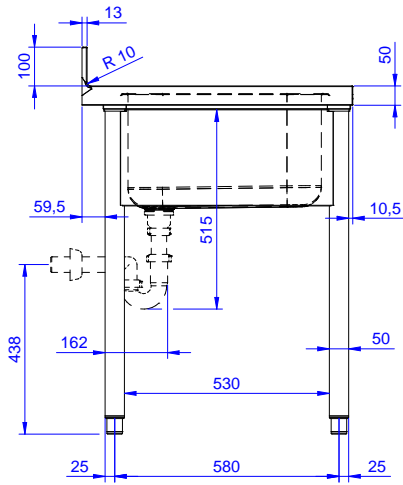

Tek evyeli tezgah
(500x600x300mm) - 700mm

Ana Özellikler

- Tezgahın sağlamlığı, stabilitesi ve güvenilirliği doğru olarak test edilmiştir.

Konstruksiyon

- 10 mm yarıçaplı köşeli ve 13 mm derinlikte 100 mm yükseklikte sırt.
- 50 mm çapında yuvarlak bacaklar 304 AISI paslanmaz çeliktir, yüksekliği +0/-40 mm ayarlanabilir.
- Ön kesiti 50 mm yükseklikte 304 AISI paslanmaz çelik taban rafı; zeminden 200 mm yukarda özel yivlere oturtularak monte edilir.
- Demonte olarak teslim edilir.
- Her ihtiyaca uygun farklı musluk mevcuttur.
- Tamamen AISI 304 paslanmaz çelikten yapılmış ağır hizmet tipi konstrüksiyon maksimum dayanıklılık sağlar.

Onay: _____

Experience the Excellence
www.electroluxprofessional.com
professional@electroluxprofessional.com

Ön

Yan

D = Drenaj

Üst

Temel bilgiler:

Dış boyutlar, Genişlik: 133104 (LG716EN)	700 mm
Dış boyutlar, Derinlik:	700 mm
Dış boyutlar, Yükseklik:	900 mm
Sırt boyutları, Yükseklik:	100 mm
Sırt boyutları, Derinlik:	13 mm
Sırt boyutları, Yarı Çap:	R=10
Evyeye sayısı:	1
Evyeye boyutları:	500x500xH300
Üst tabla kalınlığı:	50 mm
Net ağırlık:	20 kg