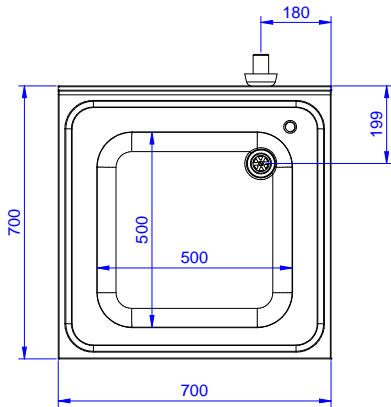

Tek evyeli tezgah
(500x600x300mm) - 700mm

Ana Özellikler

- Tezgahın sağlamlığı, stabilitesi ve güvenilirliği doğru olarak test edilmiştir.

Konstruksiyon

- 10 mm yarıçaplı köşeli ve 13 mm derinlikte 100 mm yükseklikte sırt.
- 50 mm çapında yuvarlak bacaklar 304 AISI paslanmaz çeliktir, yüksekliği +0/-40 mm ayarlanabilir.
- Ön kesiti 50 mm yükseklikte 304 AISI paslanmaz çelik taban rafı; zeminden 200 mm yukarda özel yivlere oturtularak monte edilir.
- Demonte olarak teslim edilir.
- Her ihtiyaca uygun farklı musluk mevcuttur.
- Tamamen AISI 304 paslanmaz çelikten yapılmış ağır hizmet tipi konstrüksiyon maksimum dayanıklılık sağlar.

Onay: _____

Experience the Excellence
www.electroluxprofessional.com
professional@electroluxprofessional.com

Ön

Yan

D = Drenaj

Üst

Temel bilgiler:

Dış boyutlar, Genişlik: 133104 (LG716EN)	700 mm
Dış boyutlar, Derinlik:	700 mm
Dış boyutlar, Yükseklik:	900 mm
Sırt boyutları, Yükseklik:	100 mm
Sırt boyutları, Derinlik:	13 mm
Sırt boyutları, Yarı Çap:	R=10
Evyeye sayısı:	1
Evyeye boyutları:	500x500xH300
Üst tabla kalınlığı:	50 mm
Net ağırlık:	20 kg